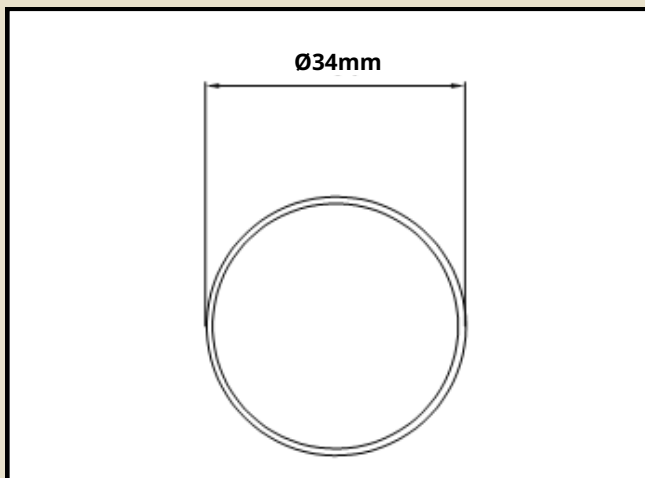

TORCHIETTO MANUALE - HAND EXTRUDER

www.lineapasta.com

CATALOGO TRAFILE - DIESCATALOGUE - CATALOGUE FILIÈRES - CATALOGO TREFILADORAS

DIAMETRO TRAFILA
34MM

SET 8 TRAFILE IN RESINA INCLUSO - SET OF 8
DIES IN RESIN INCLUDED - ENSEMBLE DE 8 FILIÈRES EN
RÉSINE INCLUS - CONJUNTO DE 8 TREFILADORAS EN RESINA

TRAFILA OTTONE - BRASS DIE - FILIÈRE EN LAITON
- TREFILADORA EN LATÓN

SPAGHETTI

Ø 2,5 mm

BUCATINI

Ø 4,5 mm

MACCHERONI

Ø 6 mm

MACCHERONI

Ø 8,5 mm

PASSATELLI

Ø 4,5 mm

PAPPARDELLE

13 mm

TAGLIATELLE

8 mm

TAGLIOLINI

4 mm

LE IMMAGINI SONO INDICATIVE - THE PICTURES ARE INDICATIVE
LES IMAGES SONT INDICATIVES - LAS IMAGENES SON INDICATIVAS

Lineapasta Srl

Via Zanchetta, 6 • 35010 • Carmignano di Brenta (PD) • Italia
R.I DI PD • P.IVA / C.F. 05059680289 • REA PD 439799 • C.S. 15.000,00 p.v.
Tel.: +39 0499408127 • Email: info@lineapasta.it • WhatsApp: +39 3938363462