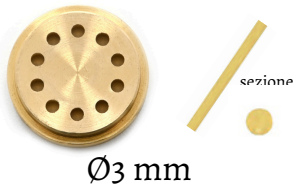

CATALOGO TRAFILE - DIES CATALOGUE - CATALOGUE FILIÈRES - CATALOGO TREFILADORAS

BIGOLI