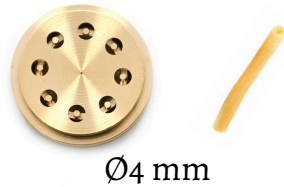

CATALOGO TRAFILE - DIES CATALOGUE - CATALOGUE FILIÈRES - CATALOGO TREFILADORAS

BIGOLI

BUCATINI

TAGLIOLINI

TAGLIATELLE

PASSATELLI

PAPPARDELLE

MACCHERONI

MACCHERONI

SPAGHETTI