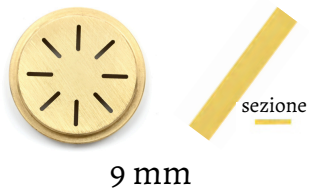

CATALOGO TRAFILE

DIES CATALOGUE CATALOGUE FILIÈRES CATALOGO TREFILADORAS

TAGLIATELLE

9 mm

TAGLIOLINI

5 mm

ONDE

Ø 15 mm

PASSATELLI

Ø 4,8 mm

SPAGHETTI 2,5

Ø 2,5 mm

SPAGHETTI ALLA CHITARRA

3x3 mm

MACCHERONI

Ø 8 mm

CASERECCE

10 mm

PACCHERI LISCI

Ø 22 mm

PACCHERI RIGATI

Ø 22 mm

TORKIETTI

7,5 mm

BUCATINI / GRAMIGNA

Ø 4,2 mm

PAPPARDELLE

13 mm

SPACCATELLI

7 mm