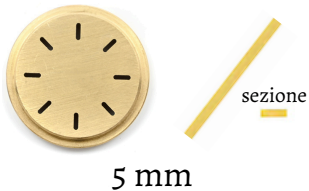

CATALOGO TRAFILE

DIES CATALOGUE CATALOGUE FILIÈRES CATALOGO TREFILADORAS

TAGLIATELLE

9 mm

TAGLIOLINI

5 mm

ONDE

Ø 15 mm

PASSATELLI

Ø 4,8 mm

SPAGHETTI 2,5

Ø 2,5 mm

SPAGHETTI ALLA CHITARRA

3x3 mm

MACCHERONI

Ø 8 mm

CASERECCE

10 mm

PACCHERI LISCI

Ø 22 mm

PACCHERI RIGATI

Ø 22 mm

TORKIETTI

7,5 mm

BUCATINI / GRAMIGNA

Ø 4,2 mm

PAPPARDELLE

13 mm

SPACCATELLI

7 mm